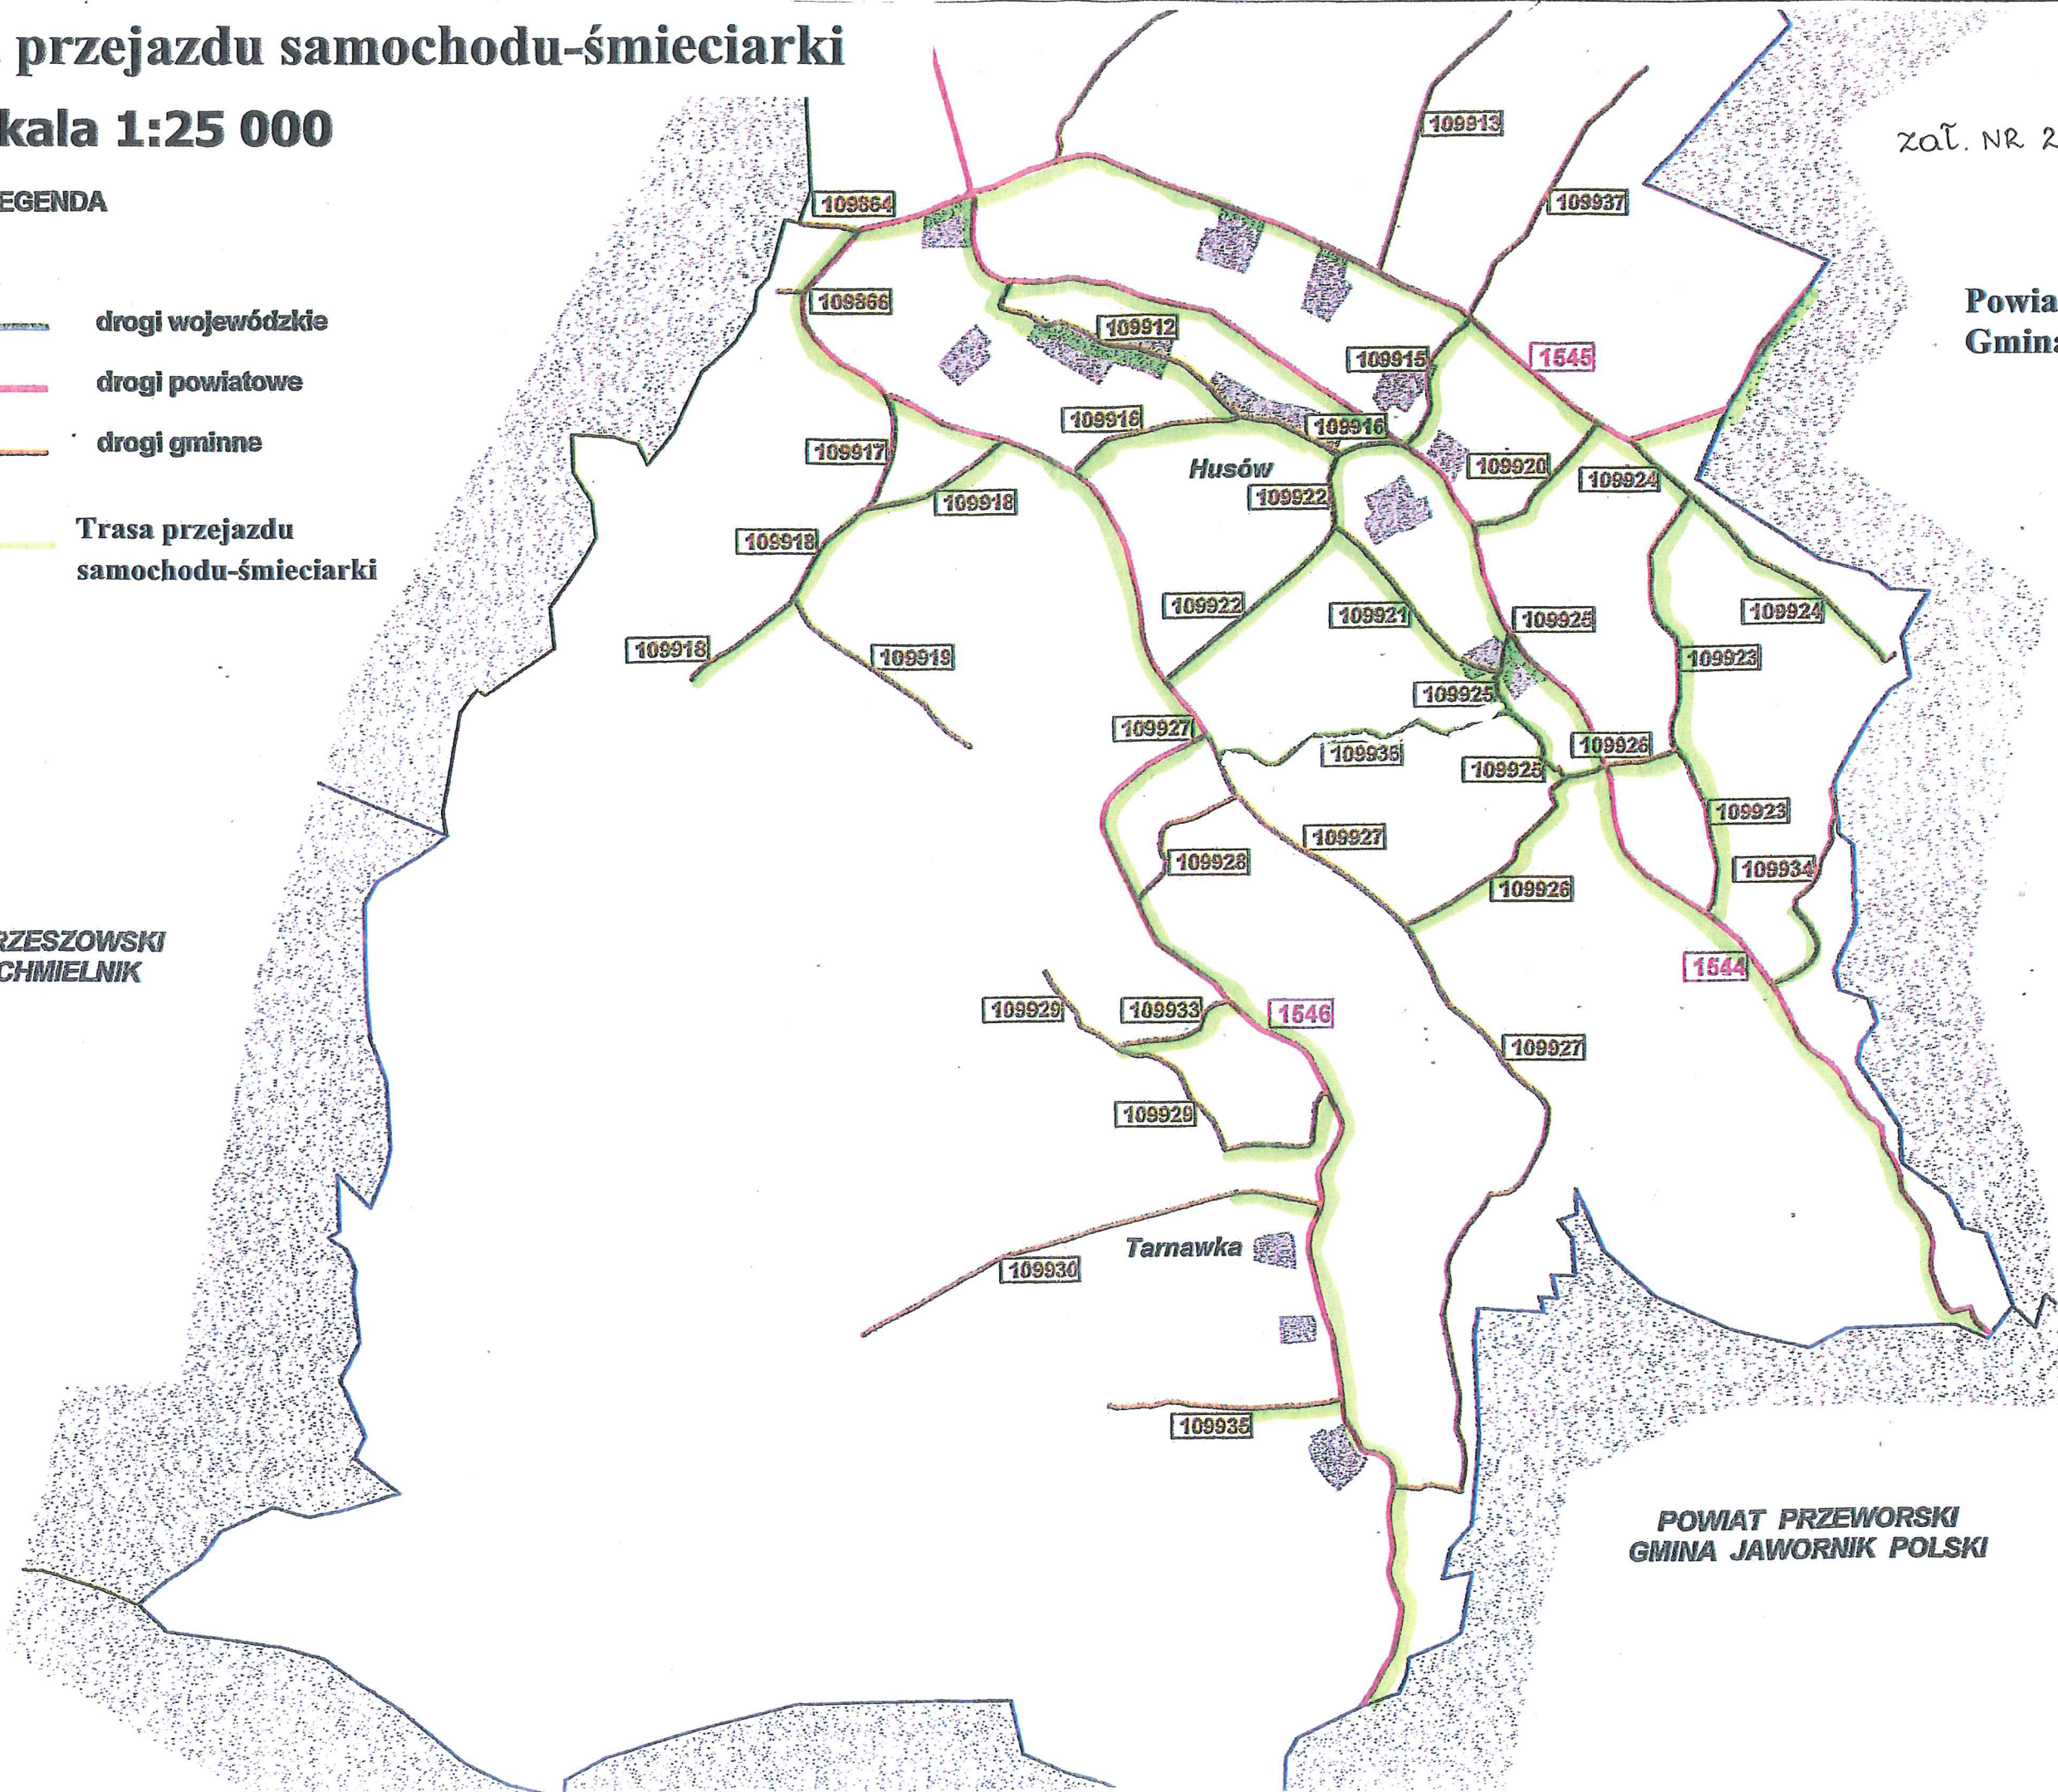

# Trasa przejazdu samochodu-śmieciarki

Skala 1:25 000

zał. NR 2 do SOPZ

## LEGENDA

-  drogi wojewódzkie
-  drogi powiatowe
-  drogi gminne
-  Trasa przejazdu samochodu-śmieciarki

Powiat Przeworski  
Gmina Kańczuga

POWIAT RZESZOWSKI  
GMINA CHMIELNIK

POWIAT PRZEWORSKI  
GMINA JAWORNIK POLSKI